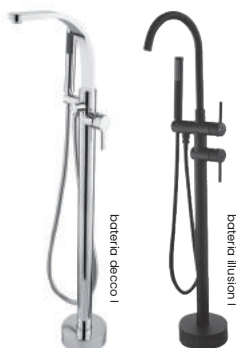

wanna siya

be**co**

**mix  
&match**  
w zestawie taniej!

wanna goya	+ bateria	cena netto katalog*	cena netto promo
goya 140 + klik-klak czyszczony od góry chrom	decco I chrom	6885	<b>5240</b>
goya 140 + klik-klak czyszczony od góry złoty	decco I złota	7195	<b>5520</b>
goya 140 + klik-klak czyszczony od góry czarny	decco I czarna	7195	<b>5520</b>
goya 140 + klik-klak czyszczony od góry chrom	illusion I chrom	6270	<b>5140</b>
goya 140 + klik-klak czyszczony od góry złoty	illusion I złota	6610	<b>5420</b>
goya 140 + klik-klak czyszczony od góry czarny	illusion I czarna	6610	<b>5420</b>
goya 160 + klik-klak czyszczony od góry chrom	decco I chrom	7095	<b>5450</b>
goya 160 + klik-klak czyszczony od góry złoty	decco I złota	7405	<b>5730</b>
goya 160 + klik-klak czyszczony od góry czarny	decco I czarna	7405	<b>5730</b>
goya 160 + klik-klak czyszczony od góry chrom	illusion I chrom	6480	<b>5350</b>
goya 160 + klik-klak czyszczony od góry złoty	illusion I złota	6820	<b>5630</b>
goya 160 + klik-klak czyszczony od góry czarny	illusion I czarna	6820	<b>5630</b>
goya 170 + klik-klak czyszczony od góry chrom	decco I chrom	7595	<b>5950</b>
goya 170 + klik-klak czyszczony od góry złoty	decco I złota	7905	<b>6230</b>
goya 170 + klik-klak czyszczony od góry czarny	decco I czarna	7905	<b>6230</b>
goya 170 + klik-klak czyszczony od góry chrom	illusion I chrom	6980	<b>5850</b>
goya 170 + klik-klak czyszczony od góry złoty	illusion I złota	7320	<b>6130</b>
goya 170 + klik-klak czyszczony od góry czarny	illusion I czarna	7320	<b>6130</b>